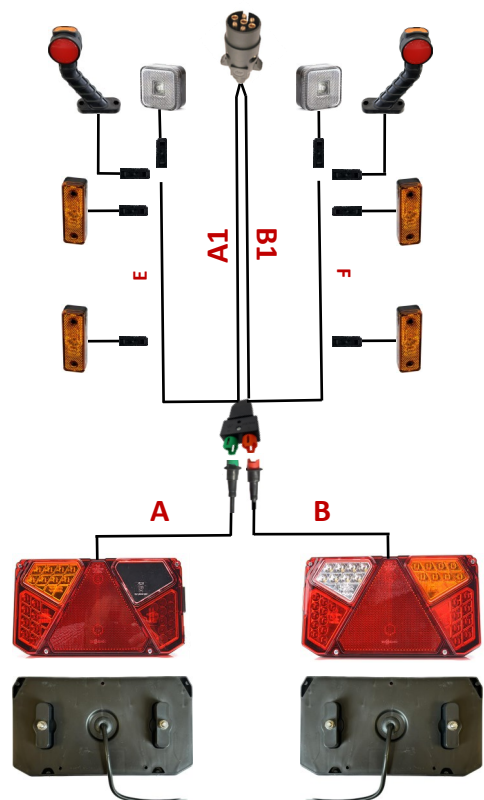

PILOTO MODULAR LED

12V-24V

TULIPA CON RECAMBIO

IZDA. 02148IZ

DCHA. 02148DH

CON CABLE		CON CONECTOR	DESCRIPCIÓN
REF	REF		
02048IZ	02048IZCO		IZQUIERDO 4 SERVICIOS
02048DH	02048DHCO		DERECHO 4 SERVICIOS
02048IZAN	02048IZANCO		IZQUIERDO 4 SERVICIOS + ANTINIEBLA
02048DHMA	02048DHMACO		DERECHO 4 SERVICIOS + MARCHA ATRAS
02048IZANMA	02048IZANMACO		IZDA. 4 SERVICIOS + ANTINIEBLA + MARCHA ATRAS
02048DHANMA	02048DHANMACO		DCHA. 4 SERVICIOS + ANTINIEBLA + MARCHA ATRAS

**MODULOS
LED
REEMPLAZABLES**

KIT CON CONECTOR A PILOTO

MEDIDAS Y COMPONENTES SEGUN NECESIDAD

KIT CON CONECTOR AEREO

MEDIDAS Y COMPONENTES SEGUN NECESIDAD

➔ PRESUPUESTO SIN COMPROMISO ←