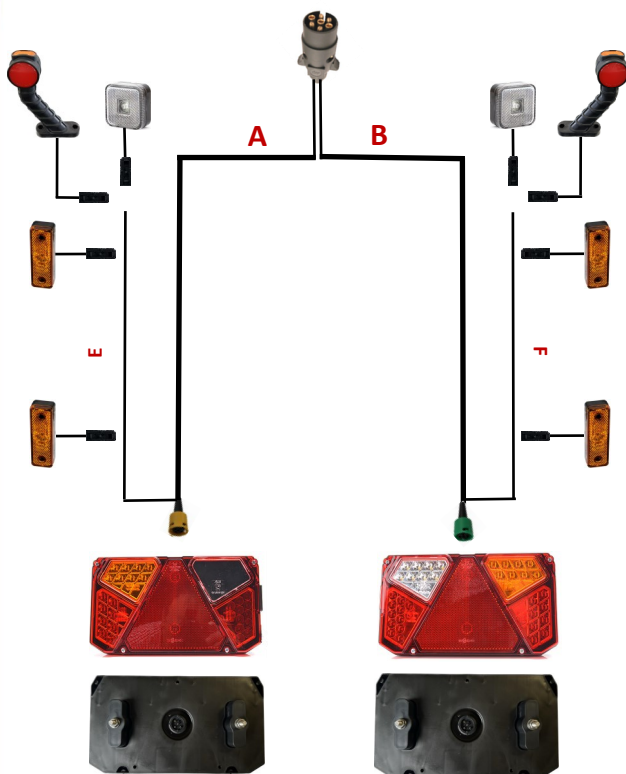

PILOTO MODULAR LED

12V-24V

TULIPA CON RECAMBIO

IZDA. 02148IZ

DCHA. 02148DH

CON CABLE		CON CONECTOR	DESCRIPCIÓN
REF	REF		
02048IZ	02048IZCO		IZQUIERDO 4 SERVICIOS
02048DH	02048DHCO		DERECHO 4 SERVICIOS
02048IZAN	02048IZANCO		IZQUIERDO 4 SERVICIOS + ANTINIEBLA
02048DHMA	02048DHMACO		DERECHO 4 SERVICIOS + MARCHA ATRAS
02048IZANMA	02048IZANMACO		IZDA. 4 SERVICIOS + ANTINIEBLA + MARCHA ATRAS
02048DHANMA	02048DHANMACO		DCHA. 4 SERVICIOS + ANTINIEBLA + MARCHA ATRAS

**MODULOS
LED
REEMPLAZABLES**

KIT CON CONECTOR A PILOTO

MEDIDAS Y COMPONENTES SEGUN NECESIDAD

KIT CON CONECTOR AEREO

MEDIDAS Y COMPONENTES SEGUN NECESIDAD

➔ PRESUPUESTO SIN COMPROMISO ←